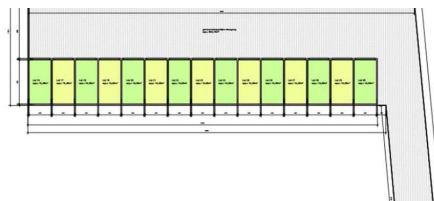

Beschikbaarheid: onmiddellijk